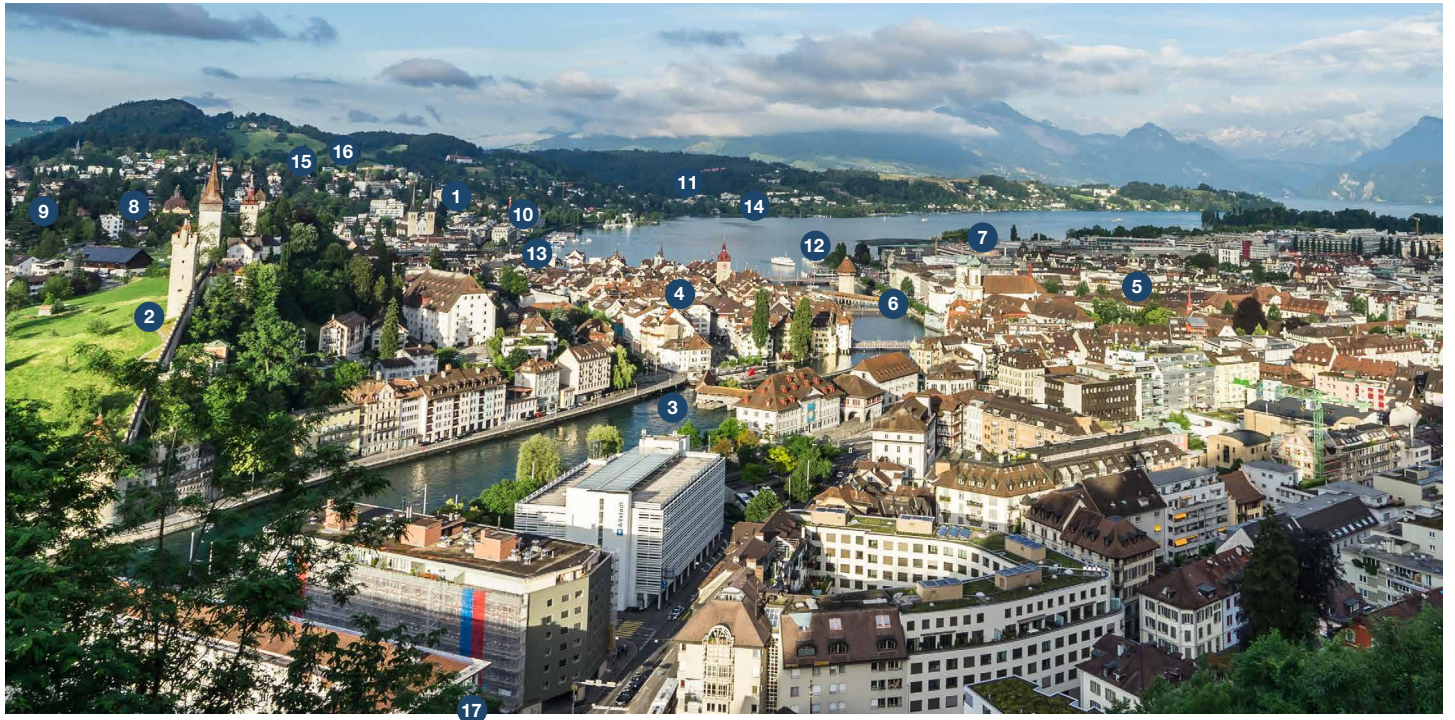

www.bazl.admin.ch

GUTE STANDORTE FÜR FILMAUFNAHMEN IN DER STADT LUZERN

Die folgenden Lokalitäten und Plätze eignen sich für Aufnahmen von Sehenswürdigkeiten und Impressionen der Stadt Luzern:

- 1 **Hofkirche** [↗](#) B7
- 2 **Museggmauer** [↗](#) C2-4 / B4-5
- 3 **Spreuerbrücke** [↗](#) D3
 - Kornmarkt [↗](#)
 - Unter der Egg [↗](#)
 - Mühlenplatz [↗](#)
 - Weinmarkt [↗](#)
- 5 **Museum Sammlung Rosengart** [↗](#) E5
- 6 **Kapellbrücke / Wasserturm** D5
 - Rosengartplatz [↗](#)
 - Ende Seebrücke [↗](#)
 - Jesuitenplatz [↗](#)
- 7 **Bahnhof Luzern** [↗](#) E6 / D6
(Innenaufnahmen nur mit Bewilligung!)

- 8 **Bourbaki Panorama** [↗](#) B6
- 9 **Löwendenkmal** [↗](#) A6
- 10 **Grand Casino Luzern** [↗](#) B8
- 11 **Verkehrshaus der Schweiz** [↗](#) C14

Standorte am See

- 12 **Europaplatz / KKL Luzern** [↗](#) E6 / D6
- 13 **Schweizerhofquai** [↗](#) C6
- 14 **Strandbad Lido** [↗](#) E14

Aussichtspunkte in Stadtnähe

- 15 **Dreilindenpark** [↗](#)
- 16 **Schlössli Utenberg** [↗](#)
- 17 **Gütsch** [↗](#) D1

Die Koordinaten beziehen sich auf den offiziellen Luzern City Guide.

FILMKULISSE LUZERN- VIERWALDSTÄTTERSEE