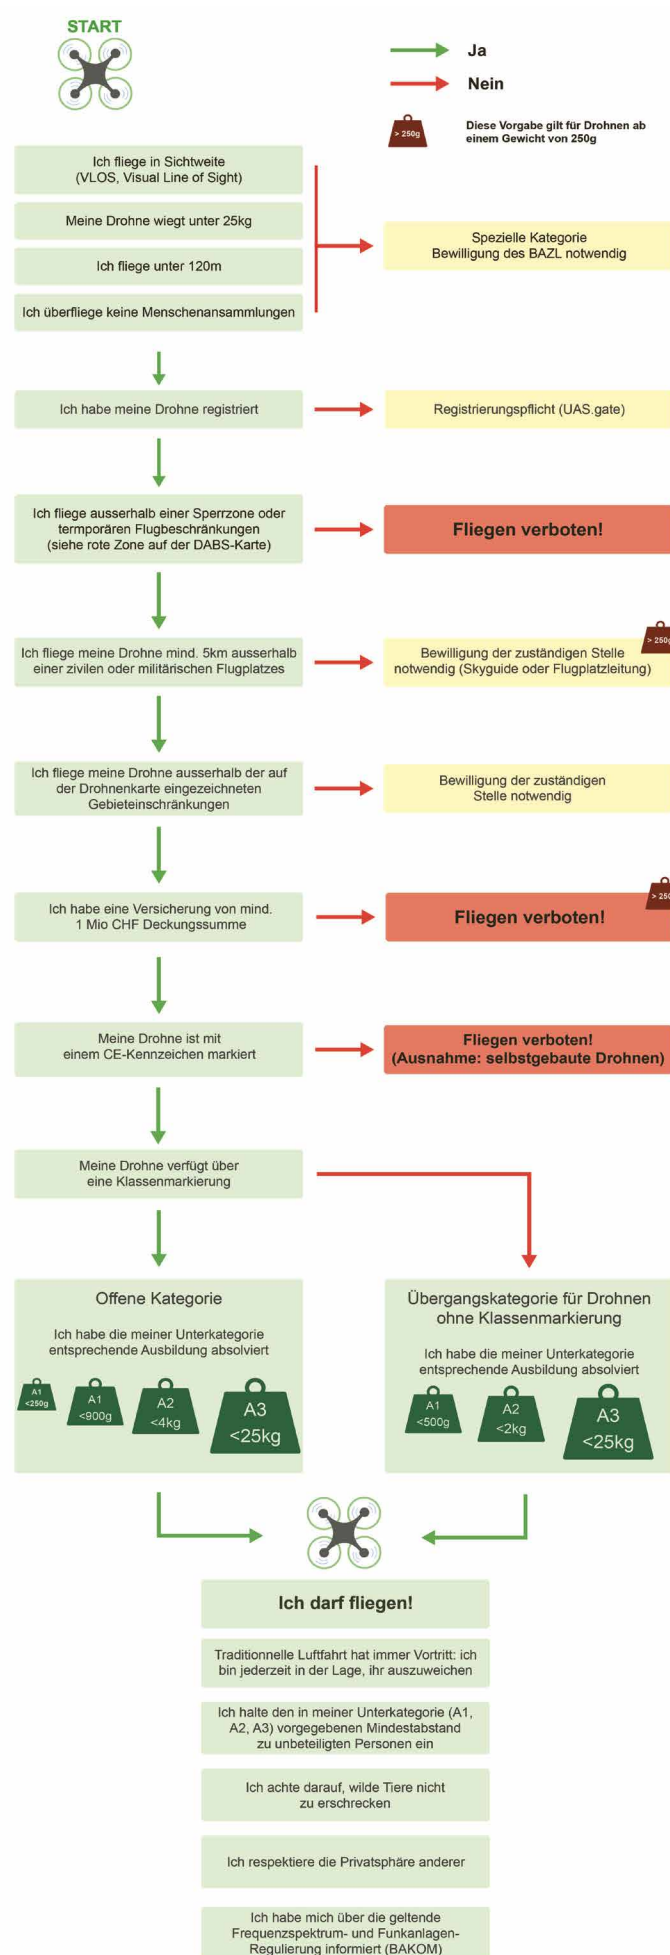

DROHNENGUIDE

Weitere Informationen

Eine Online-Version des Drohnen-guides mit weiterführenden Links zu den einzelnen Boxen sowie ein FAQ rund um die EU-Drohnenregulierung in der Schweiz finden sich auf der Webseite des Bundesamtes für Zivilluftfahrt BAZL.

www.bazl.admin.ch